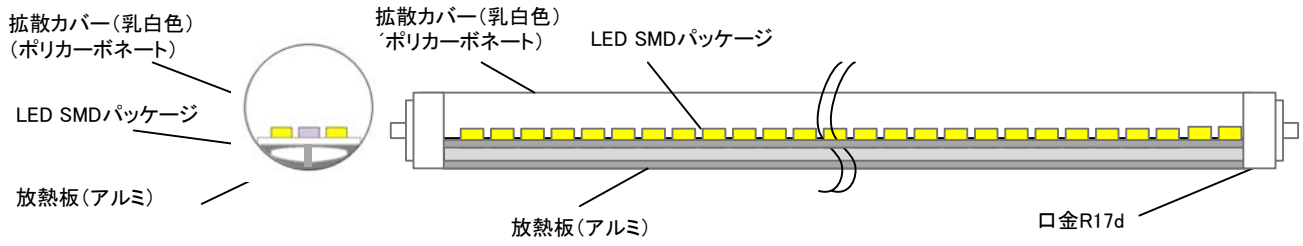

姿図

口金部

内部構造図

RT10シリーズ			
商品名	RT10EF	RT10SF	RT10HF
商品タイプ	直管蛍光灯型		
外形サイズ	φ32 x 2,367mm		
重量	710g		720g
定格消費電力 (W)	32W	32W	48W
全光束 (lm)	2240 lm	3360 lm	4032 lm
LED素子数 (個)	448	448	672
LEDタイプ	SMD		
定格入力電圧 (V)	24 DCV		
定格入力電流 (A)	1.90A		
ビームの開き (度)	270°		
口金サイズ	R17d		
LED色温度	5,500/6,500K		
定格寿命 (h)	45,000		
製造国	韓国製		